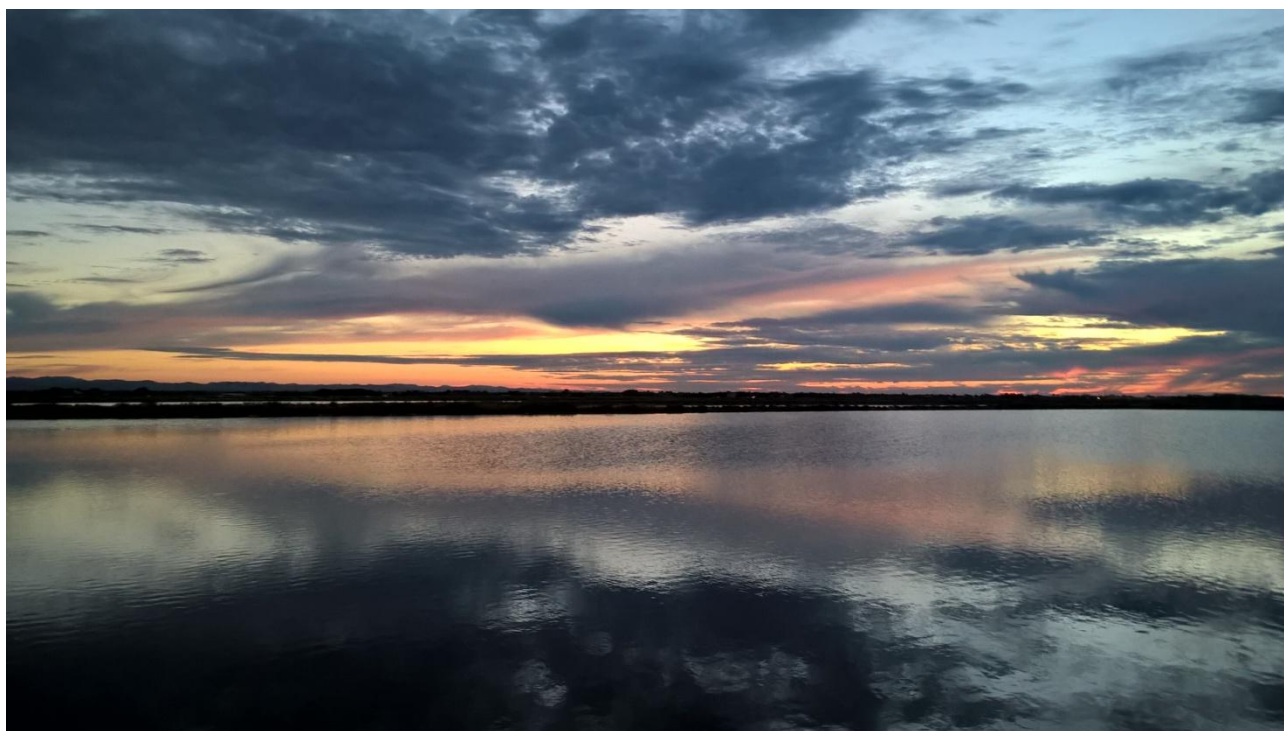

Foto di Lorella Rosati

LE ERBE AMICHE O NEMICHE?

Il verde come una spiaggia.
La distesa tangibile.
Lo sconosciuto ci scruta.
Guardinghi ci avviciniamo.
Scopriamo erbe di ogni taglia.
Disegno dalla natura
di stile e foggia diversi.
Lo stupore si rinnova.
La curiosità sovrana.
Amiche o nemiche chissà.
Siete l'intrinseco puro
del ciclo dell'esistenza
"I veri corsi e ricorsi"
che sempre si ripetono.

LORELLA ROSATI

Foto di Lorella Rosati

Foto di Bruno Bravi

LA SALINA

I colori del cielo, mescolati
come in una tavolozza,
si rispecchiano nella salina.

Sono pennellate di luce.

Un orizzonte infinito.

Il battito d'ali dei gabbiani.

Il vento tra i capelli.

Il profumo della natura.

La quiete dell'anima.

Lorella

Foto di Lorella Rosati

Foto di Lorella Rosati

IL CICLO DELLA VITA

Ecco un seme
emozione unica.

La vita appare
con la sua magia
la sua esuberanza.

“Panta rei”
dicevano gli antichi.

Ora quel seme
è un frutto maturo.
Spavaldo troneggia.

Con aria di sfida
si pavoneggia
tronfio, superbo.

Lo osservi e pensi:
“È la semplicità
l'autenticità della vita
che si rinnova
nel ciclo della natura”.